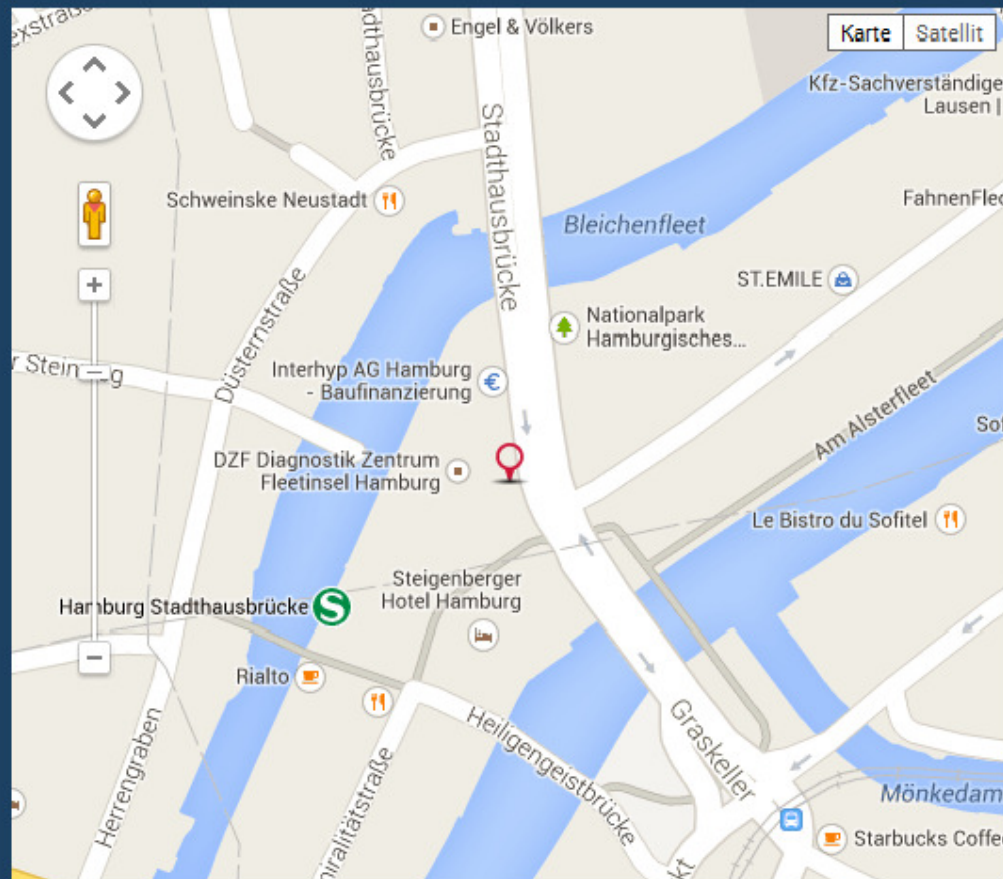

Karte und Reiseplaner

Straßenansicht

Karte

Center

Mit dem Auto:

- Folgen Sie von der Autobahn A 1 kommend der Ost-West-Straße in Richtung "Altona".
- Biegen Sie an der U-Bahnstation "Rödingsmarkt" nach rechts und anschließend nach links ab. Nach 200 m sehen Sie das Fleethof-Gebäude auf der linken Seite.

Vom Flughafen aus:

- Fahren Sie mit dem Flughafen-Expressbus vom Flughafen Fuhlsbüttel bis zur Station "Ohlsdorf".
- Nehmen Sie die U-Bahnlinie U1 in Richtung "Hauptbahnhof".
- Fahren Sie von dort mit der S-Bahnlinie S1 in Richtung "Altona", und steigen Sie an der Station "Stadthausbrücke" aus.

Mit öffentlichen Verkehrsmitteln:

- Nehmen Sie vom Hauptbahnhof die S-Bahnlinie S1 in Richtung "Altona", und steigen Sie an der Station "Stadthausbrücke" aus.